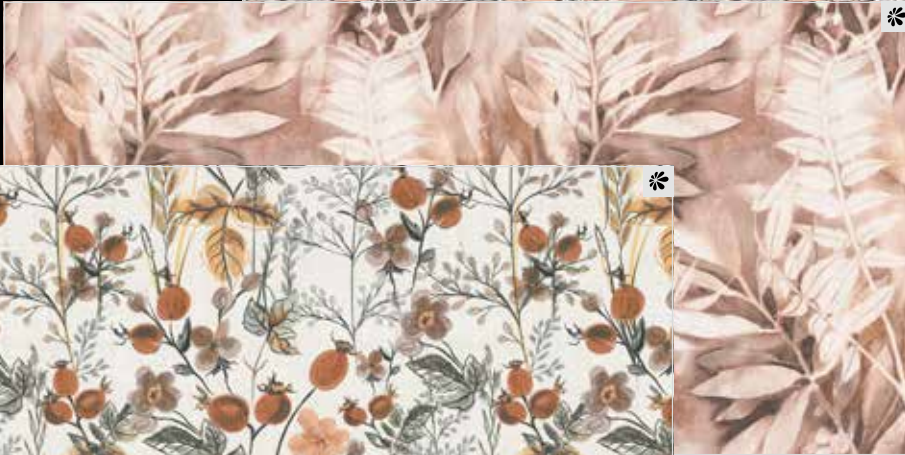

✦ Síla 7 mm

• **AB.PF0008237 PAPIRIKA** 60 × 120

1 667,-/m<sup>2</sup>

• **AB.PF60008236 PHARD**  
60 × 120 1 667,-/m<sup>2</sup>

• **AB.PF60008235 POWDER**  
60 × 120 1 667,-/m<sup>2</sup>

• **AB.PF60008439 ROSES**  
60 × 120 2 212,-/m<sup>2</sup>