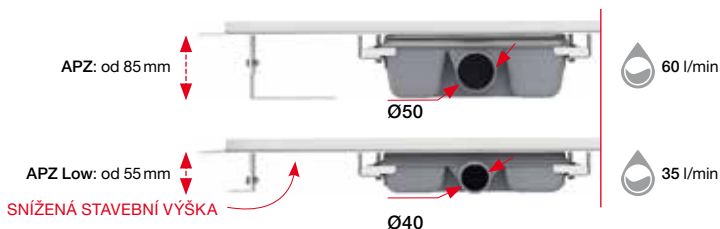

APZ1, APZ4, APZ16, APZ1BLACK, APZ15

- Nízká stavební výška od 85 mm (vhodné pro novostavby)
- Vysoký průtok vody 60 l/min (při trubce průměr 50 mm)
- Čistitelný sifon
- 25 let záruka
- cena bez roštu
- hydroizolační páska zdarma

APZ101, APZ104, APZ116, APZ101BLACK

- ještě nižší stavební výška, od 55 mm (vhodné pro rekonstrukce)
- Vysoký průtok vody 35 l/min (při trubce průměr 40 mm)
- Čistitelný sifon
- 25 let záruka
- cena bez roštu
- hydroizolační páska zdarma