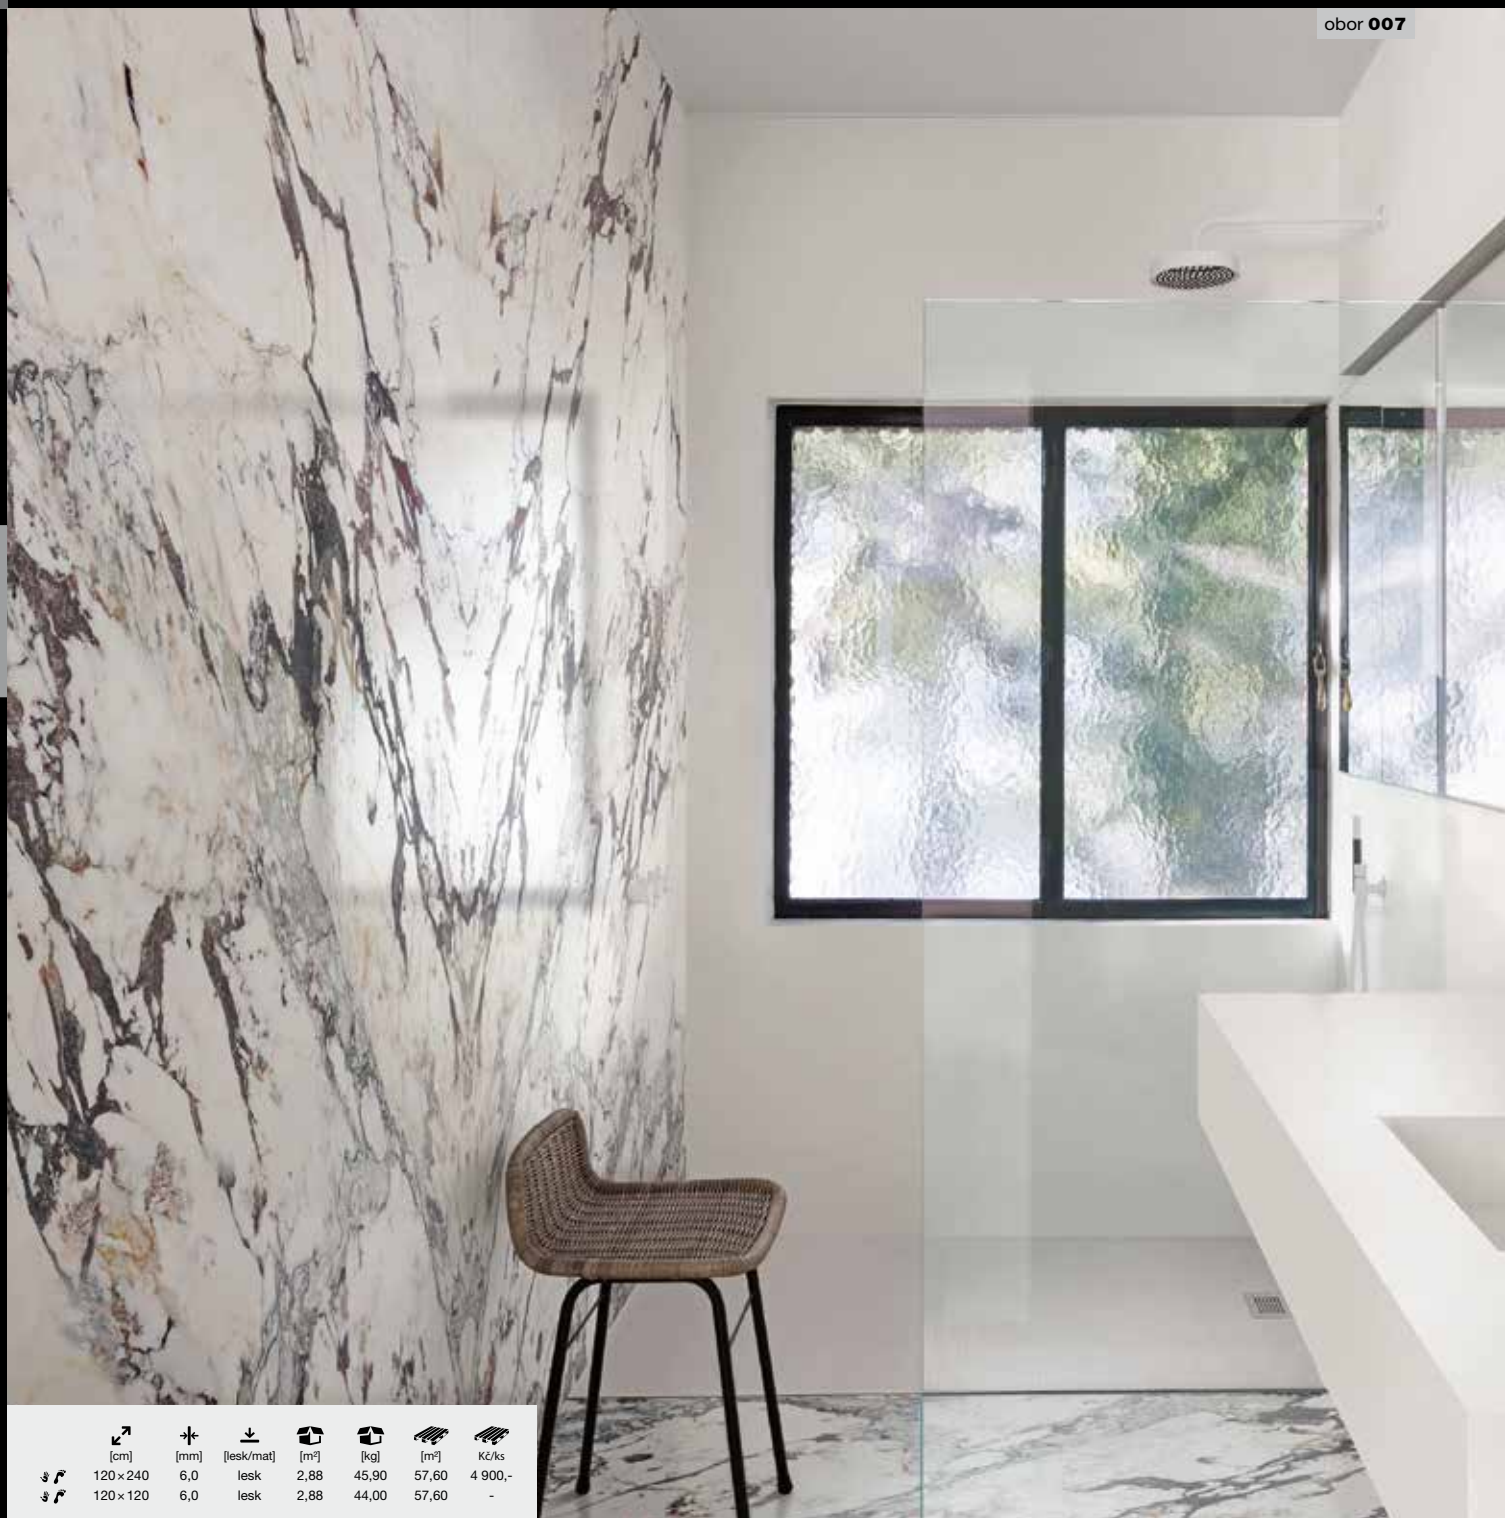

• M.MJZQ BIANCO  
120 × 278

2 799,-/m<sup>2</sup>

• M.MJY7 BEIGE  
120 × 278

2 799,-/m<sup>2</sup>

• M.MJZR GRIGIO  
120 × 278

2 799,-/m<sup>2</sup>

	 [cm]	 [mm]	 [lesk/mat]	 [m²]	 [kg]	 [m²]	 Kč/ks
	120 x 240	6,0	lesk	2,88	45,90	57,60	4 900,-
	120 x 120	6,0	lesk	2,88	44,00	57,60	-