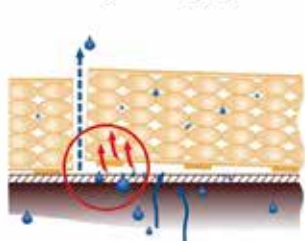

Proč klinker – tažený keramický výrobek?

lisovaný slinitý výrobek