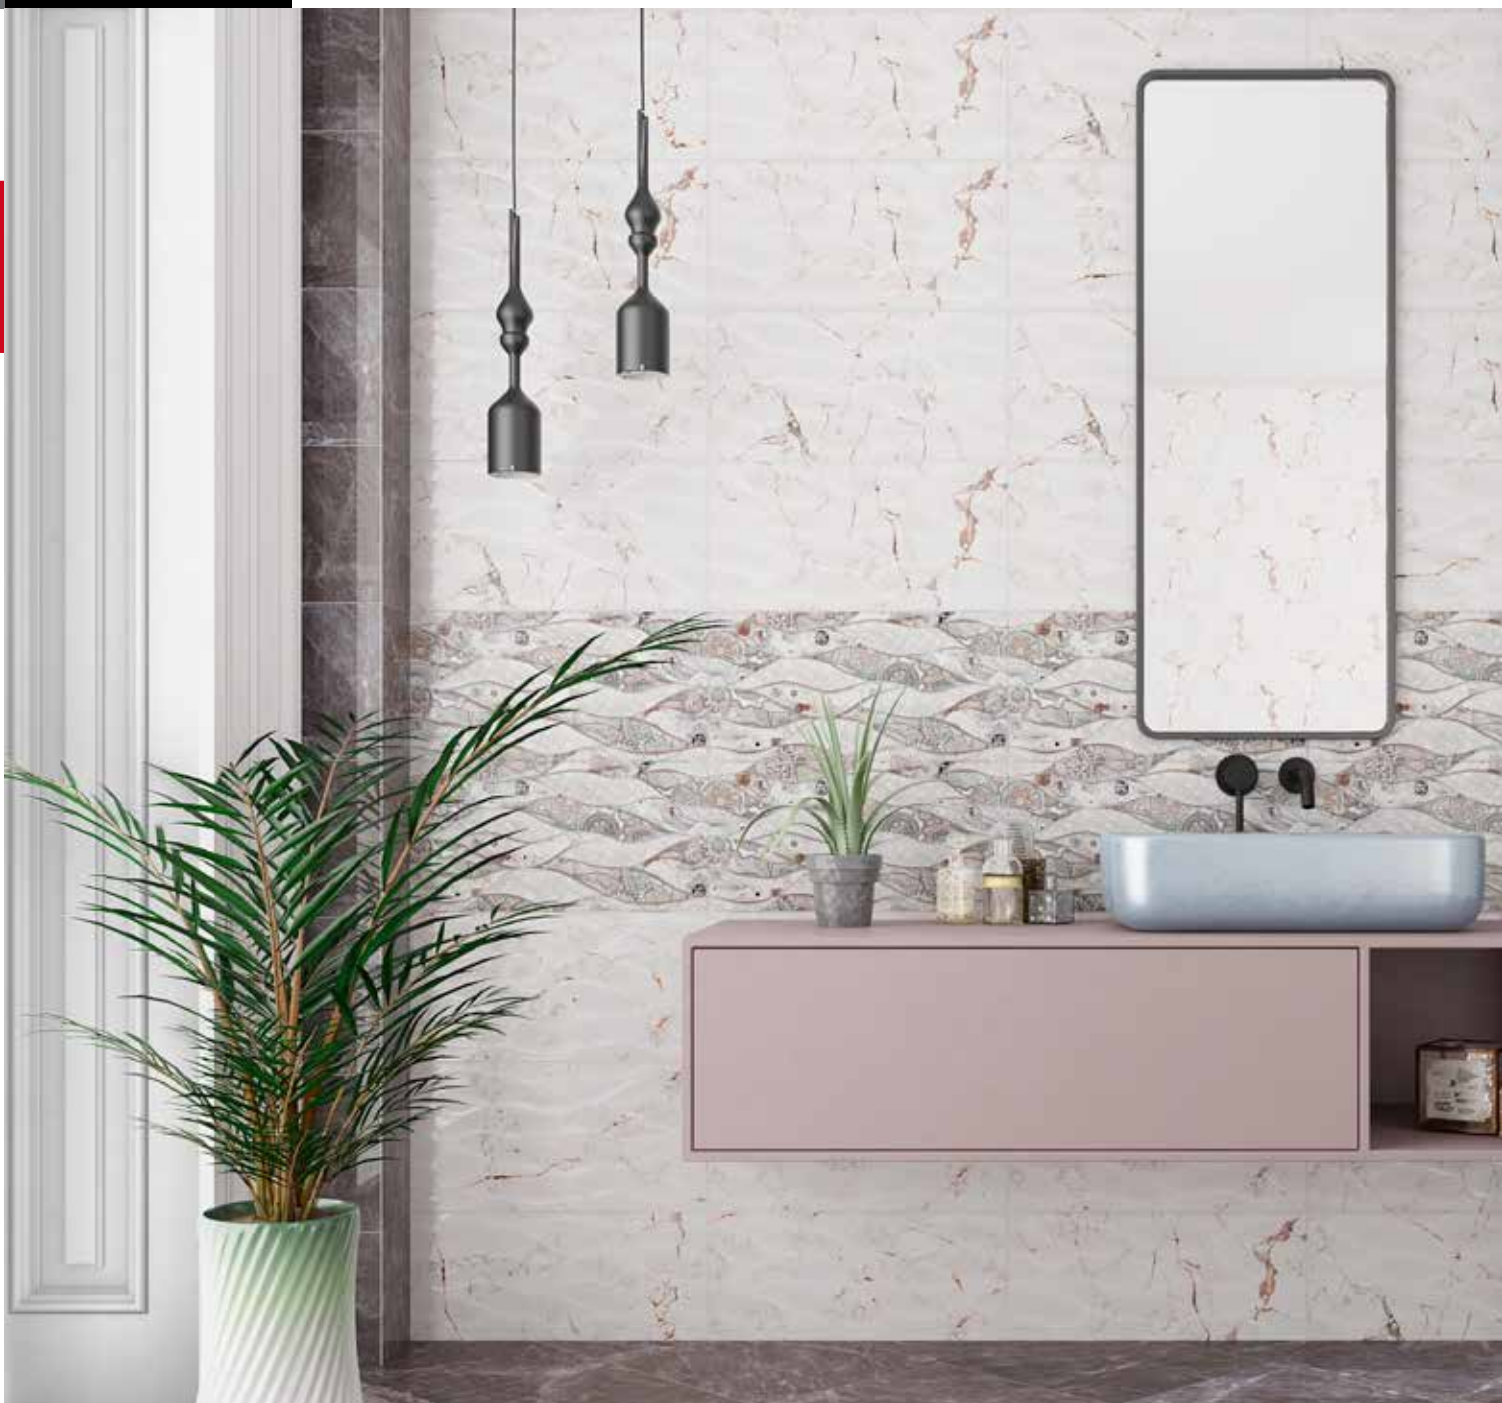

[cm]	[mm]	[lesk/mat]	[m²]	[kg]	[m²]
	30 × 60	9,0	lesk	1,62	20,63	77,76
	45 × 45	8,0	mat	1,22	20,55	82,96

Obrázek je pouze ilustrační.