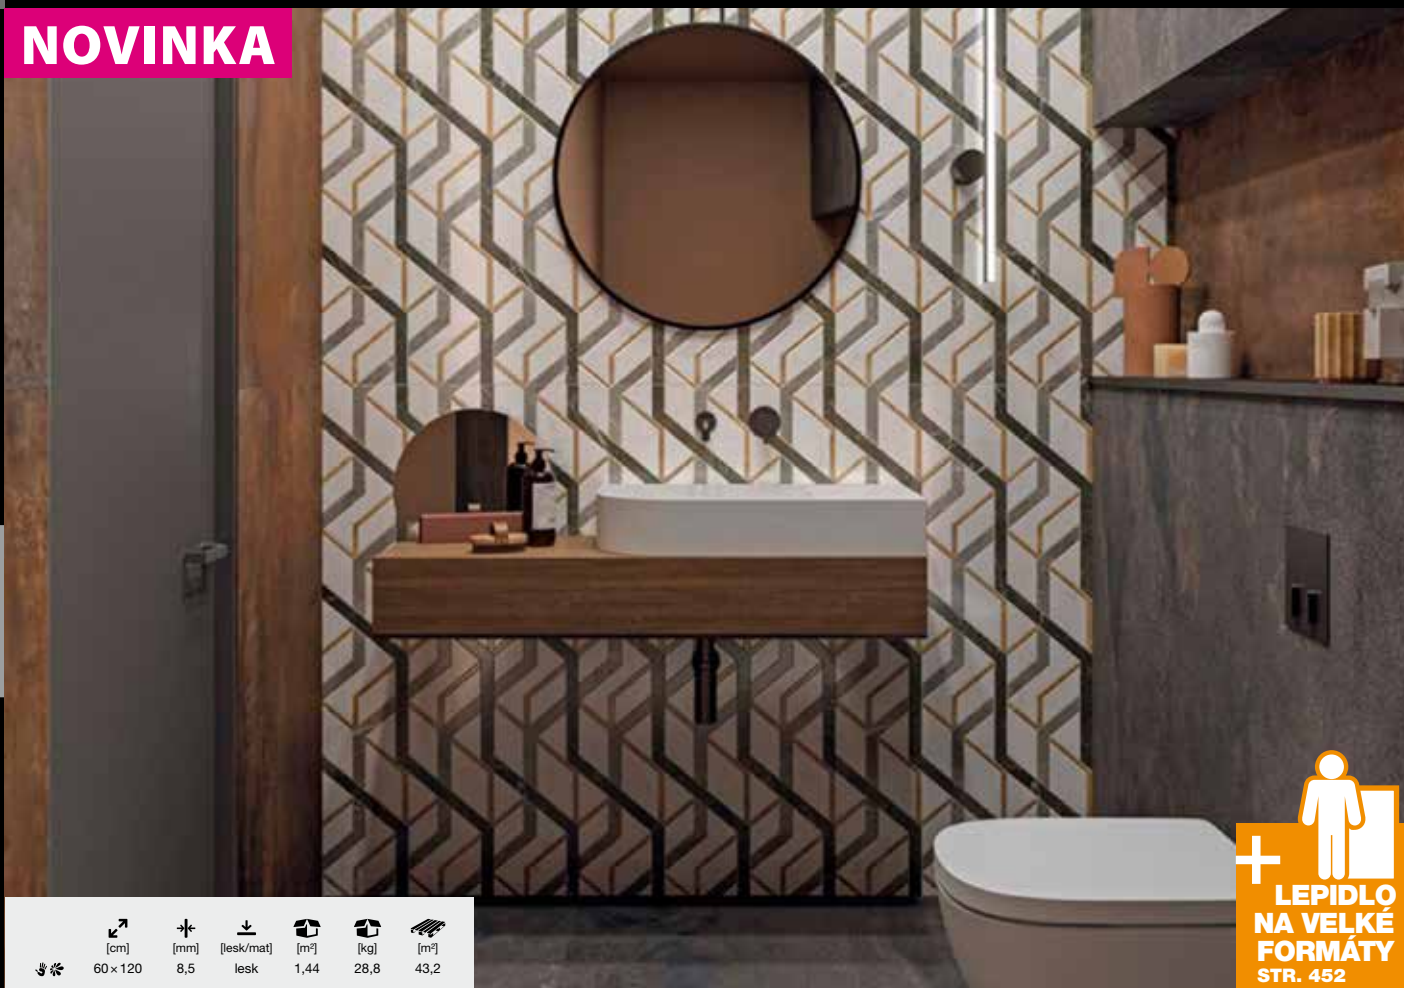

• AB.PF60014406 ABACUS 60 x 120

2212,-/m<sup>2</sup>

**NOVINKA**

						
	[cm]	[mm]	[lesk/mat]	[m <sup>2</sup> ]	[kg]	[m <sup>2</sup> ]
	60 × 120	8,5	lesk	1,44	28,8	43,2

**+**   
**LEPIDLO  
 NA VELKÉ  
 FORMÁTY**  
 STR. 452