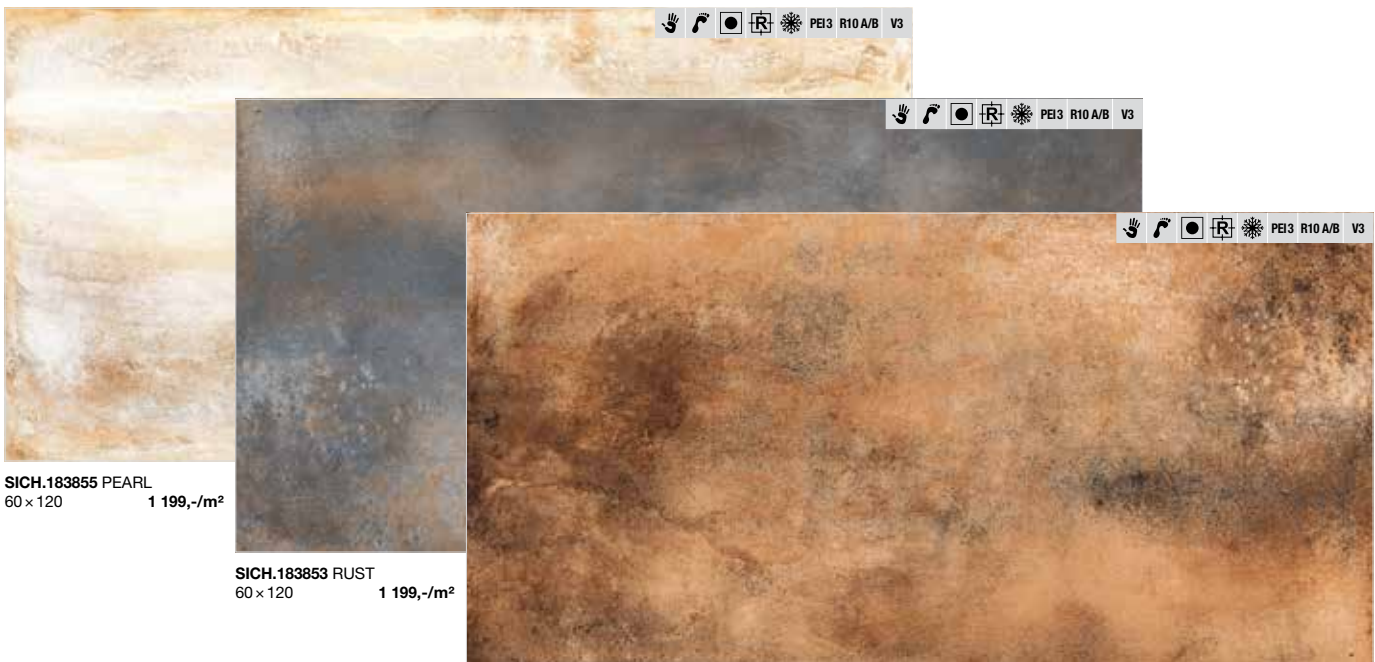

SICH.183855 PEARL
60 × 120 1 199,-/m²

SICH.183853 RUST
60 × 120 1 199,-/m²

SICH.183856 CORTEN
60 × 120

1 199,-/m²