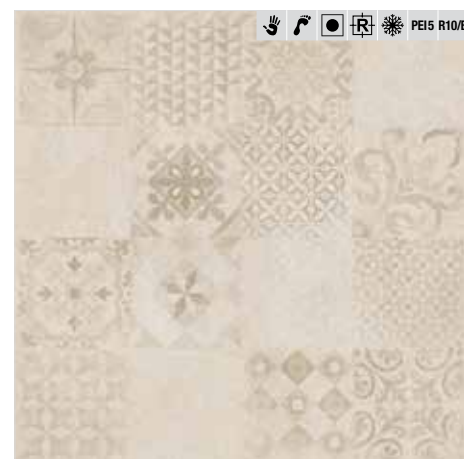

LB.DAK63487.1 60×60

1258,-/m²