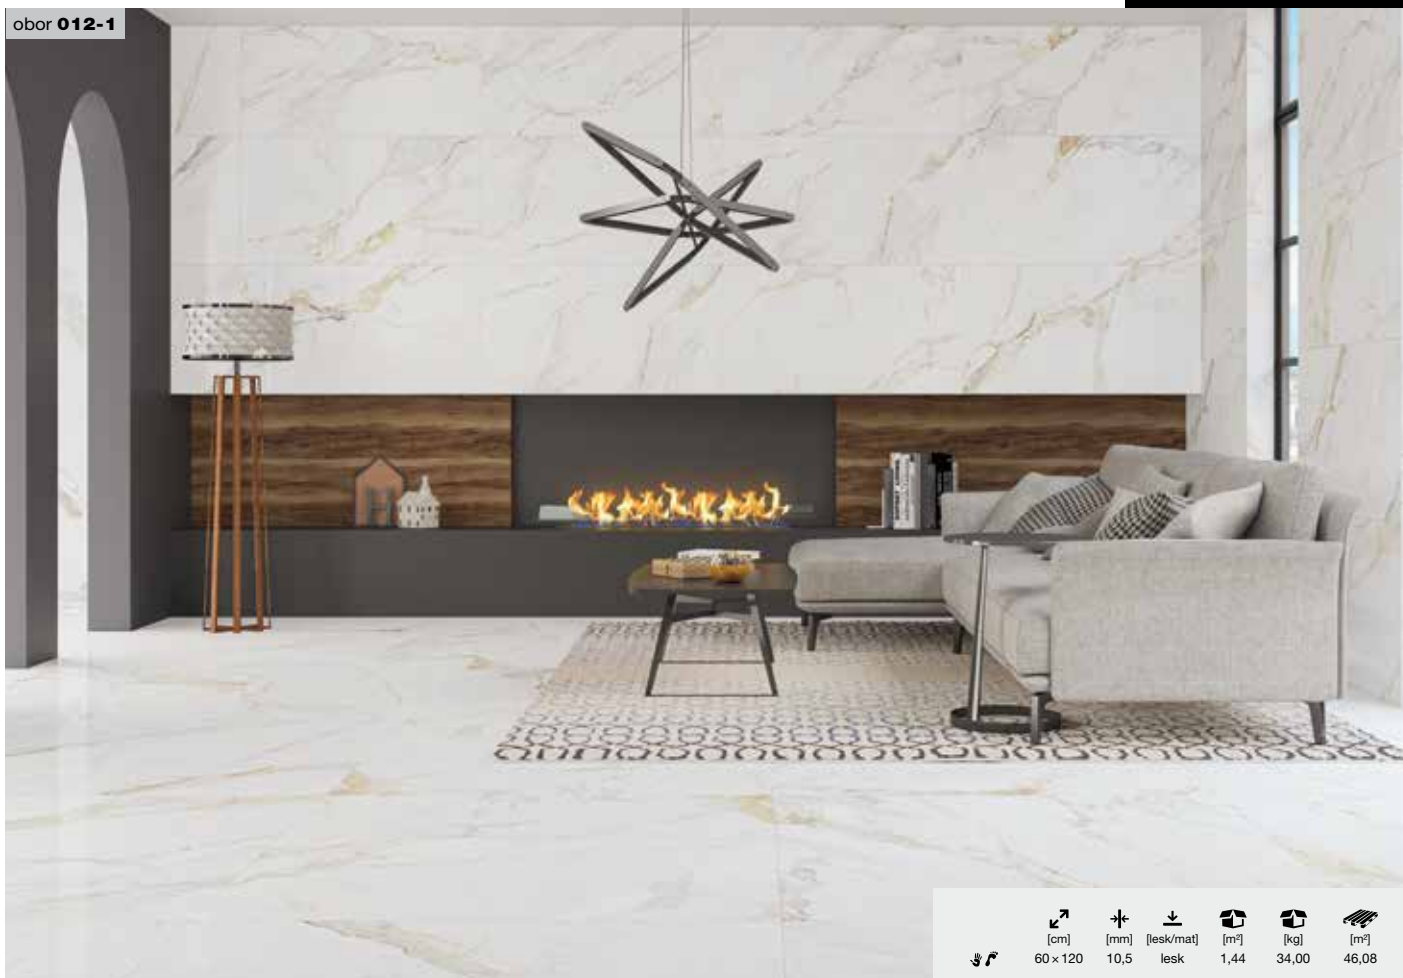

obor 012-1

	[cm]	[mm]	[lesk/mat]	[m²]	[kg]	[m²]
	60 × 120	10,5	lesk	1,44	34,00	46,08