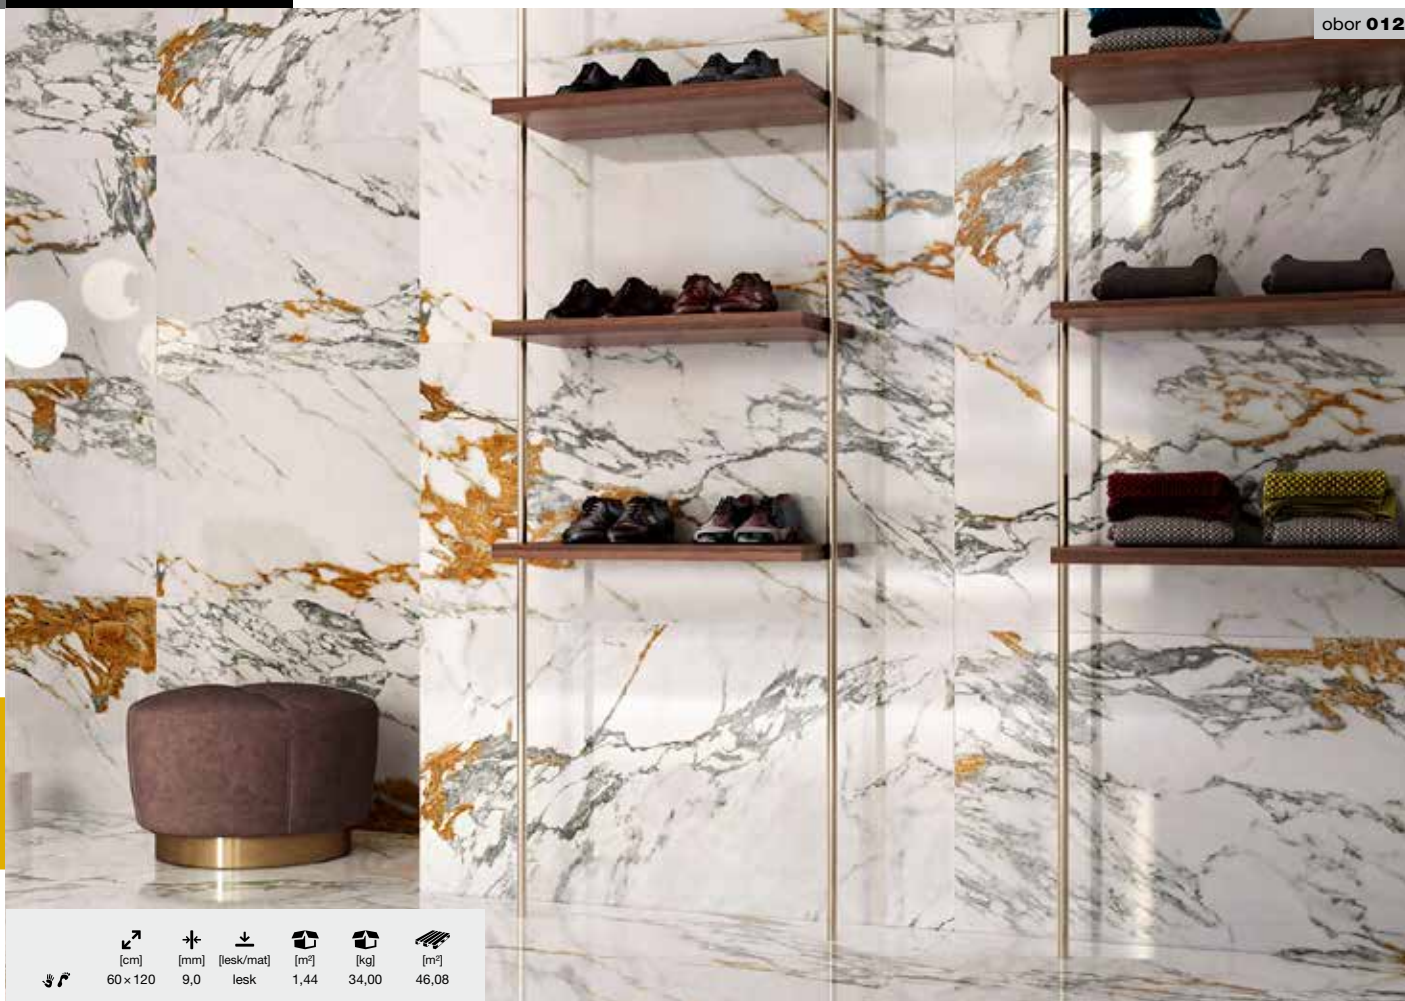

KAI.9550 60×60  
UKÁZKA NÁHODNÉ KOMBINACE DESIGNU.

599,-/m<sup>2</sup>

KAI.9931 60×120

799,-/m<sup>2</sup>

**\*Nelze mezi sebou kombinovat formáty 60 × 60 a 60 × 120.**

	[cm]	[mm]	[lesk/mat]	[m <sup>2</sup> ]	[kg]	[m <sup>2</sup> ]
	60 × 120	9,0	lesk	1,44	34,00	46,08