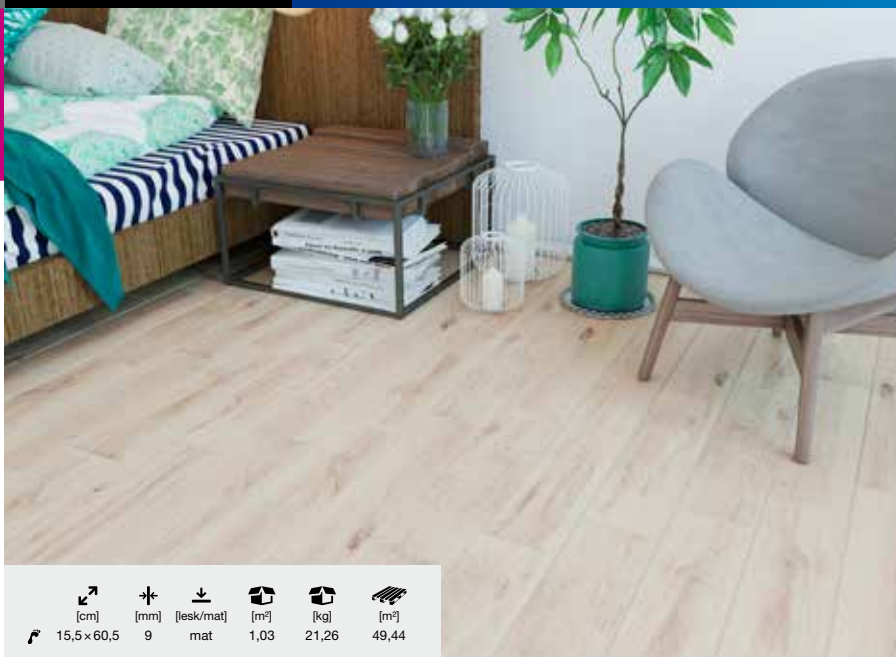

[cm]	[mm]	[lesk/mat]	[m²]	[kg]	[m²]
15,5 × 60,5	9	mat	1,03	21,26	49,44