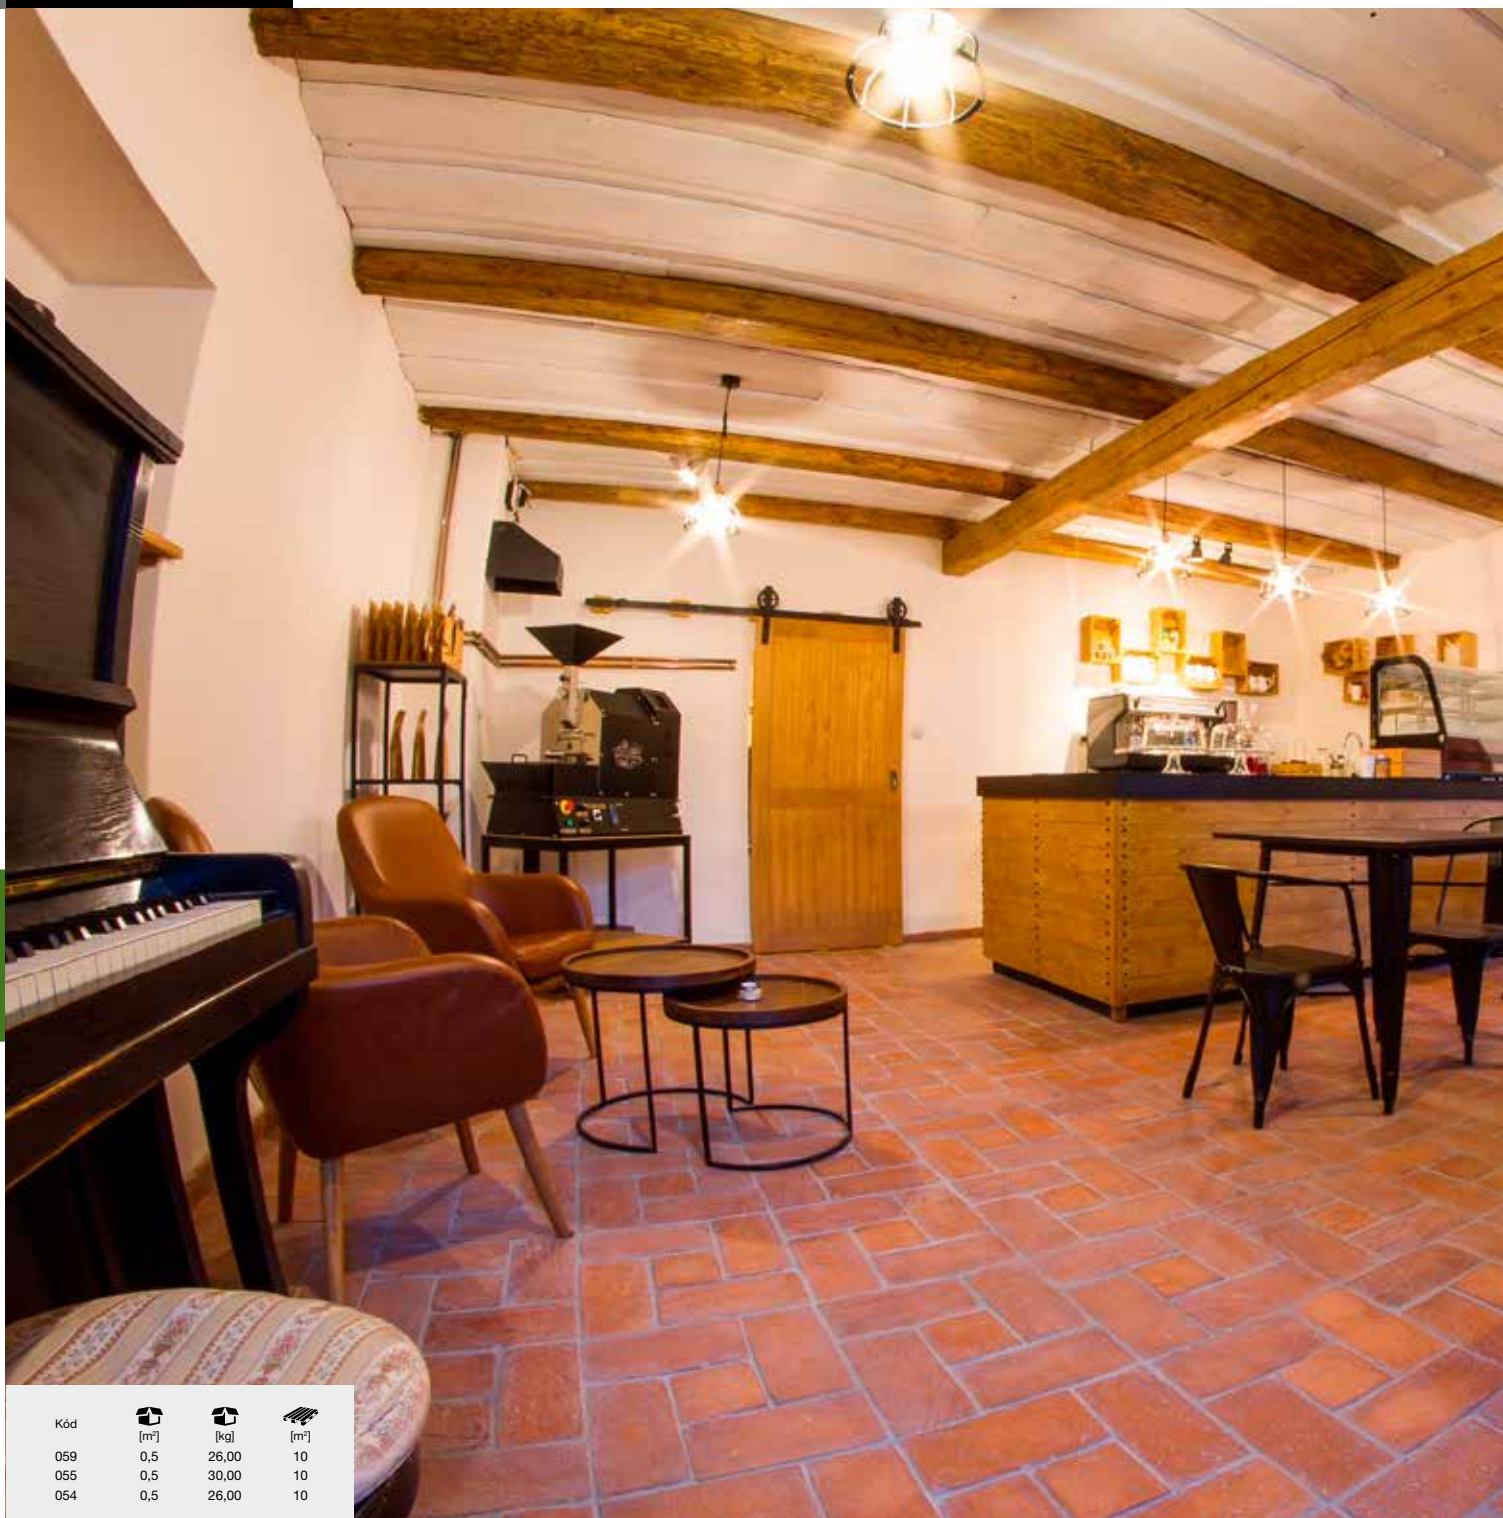

obor 094

Prodej včetně spáry, doporučená šířka 8 – 12 mm. Objednávka na celá balení, viz. tabulka.

Kód	 [m <sup>2</sup> ]	 [kg]	 [m <sup>2</sup> ]
059	0,5	26,00	10
055	0,5	30,00	10
054	0,5	26,00	10

obor 012-1